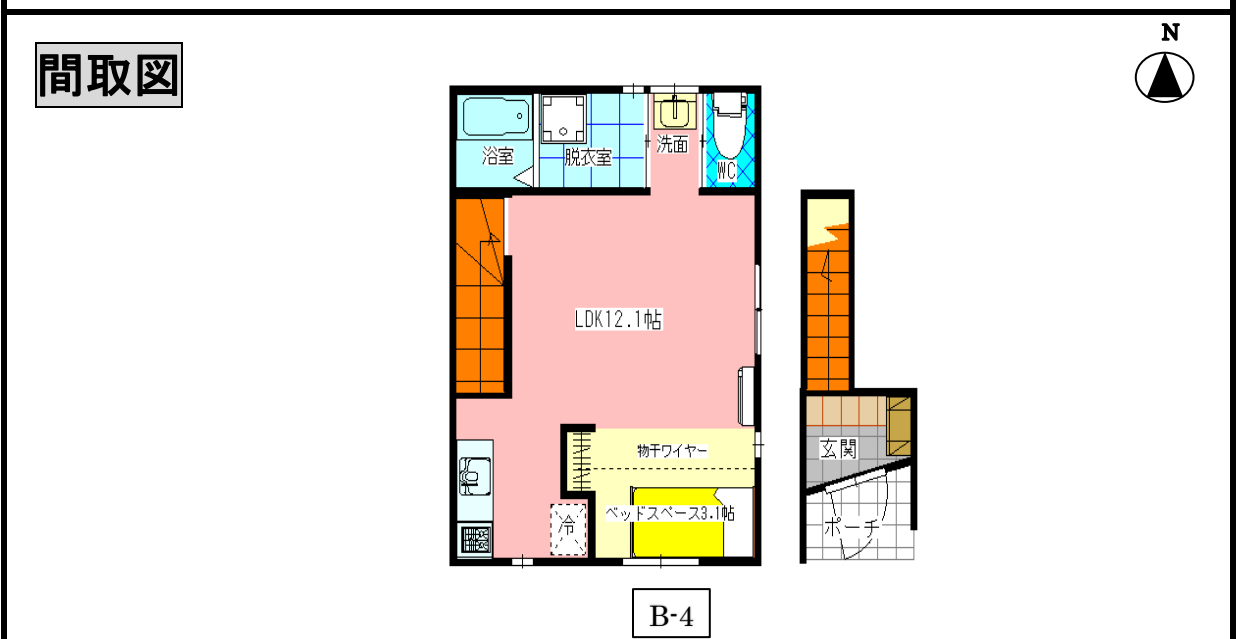

仲介料 0 円！家賃 1 ヶ月 0 円！キャンペーン中☆

周辺環境	スーパー「マルイ国道店」まで徒歩 7 分
	コンビニ「セブンイレブン見附上新田町店」まで徒歩 10 分
	「見附市立今町中学校」まで徒歩 1 分

上新不動産の HP をモバイルで見る

上新不動産を友だち追加