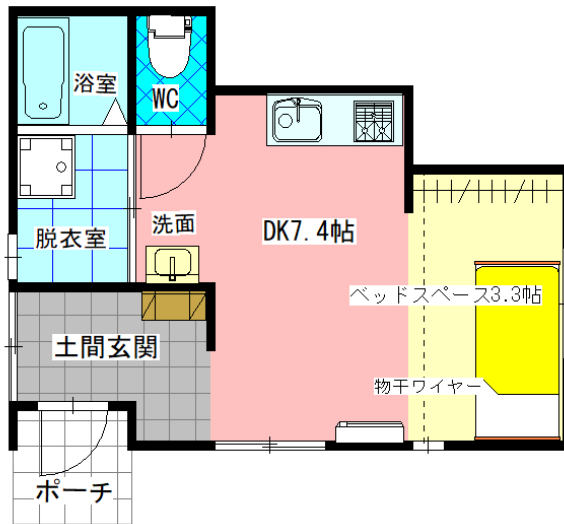

B-1

仲介料 0 円！家賃 1 ヶ月 0 円！キャンペーン中☆

周辺環境

スーパー「マルイ国道店」まで徒歩 7 分

コンビニ「セブンイレブン見附上新田町」まで徒歩 10 分

「見附市立今町中学校」まで徒歩 1 分

上新不動産の HP をモバイルで見る

上新不動産を友だち追加