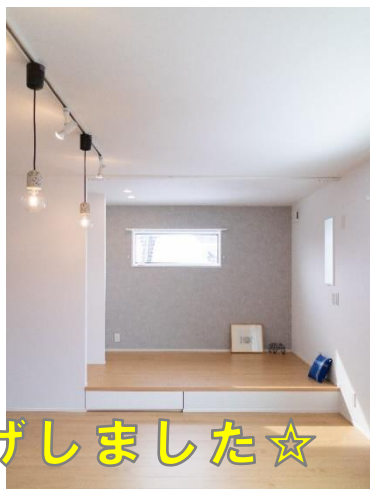

築浅

ラポール太田 B 棟

募集:株式会社上新不動産
電話 0258-66-8205

入居可能	即入居可能 1階 B-1号室
所在地	見附市今町 5丁目 21番 3-2号
構造	木造 2階建
築年月	令和 5年 2月
間取り	1DK(3.3ベッドスペース、7.4DK)(28.90㎡)

☆☆家賃お値下げしました☆☆

土間玄関 1DK タイプ

この建物は  Wi-Fi
データ通信量の制限なく
FLET'S 光 で
使い放題!
※高速光お部屋専用回線