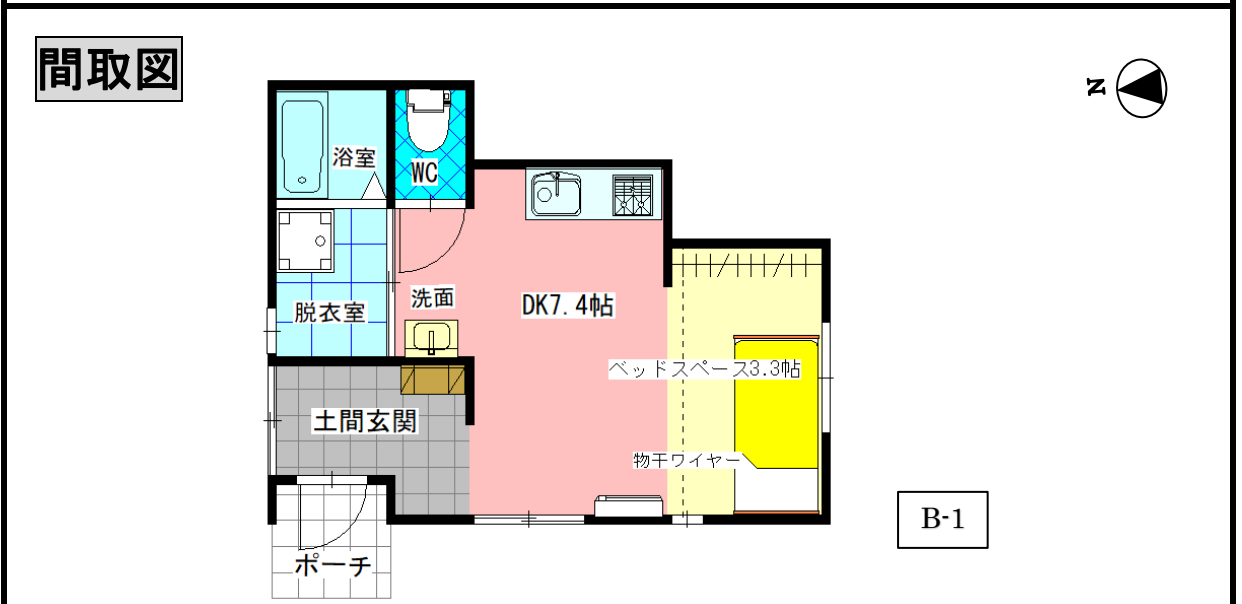

仲介料 0 円！家賃 1 ヶ月 0 円！キャンペーン中☆

周辺環境	スーパー「マルイ国道店」まで徒歩 7 分
	コンビニ「セブンイレブン見附上新田町」まで徒歩 10 分
	「見附市立今町中学校」まで徒歩 1 分

上新不動産の HP をモバイルで見る

上新不動産を友だち追加