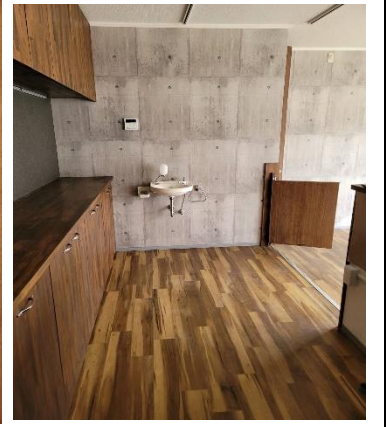

# 本町 1 丁目貸店舗 (2)

管理:株式会社上新不動産  
電話 0258-66-8205

入居可能	即入居可
所在地	見附市本町 1 丁目 3-45
構造	木造亜鉛メッキ鋼板葺 1 階建て
築年月	昭和 41 年 築

設備	ガス	都市ガス	駐車場	近隣有料 P 5,500 円~
	洗面	洗面化粧台		
	トイレ	洋式	エアコン	1 台
費用	賃料	60,500 円	仲介料	60,500 円
	敷金	165,000 円	礼金	121,000 円
	保証料	要加入	町内会費	別途実費
	火災保険	要加入	合計	407,000 円~