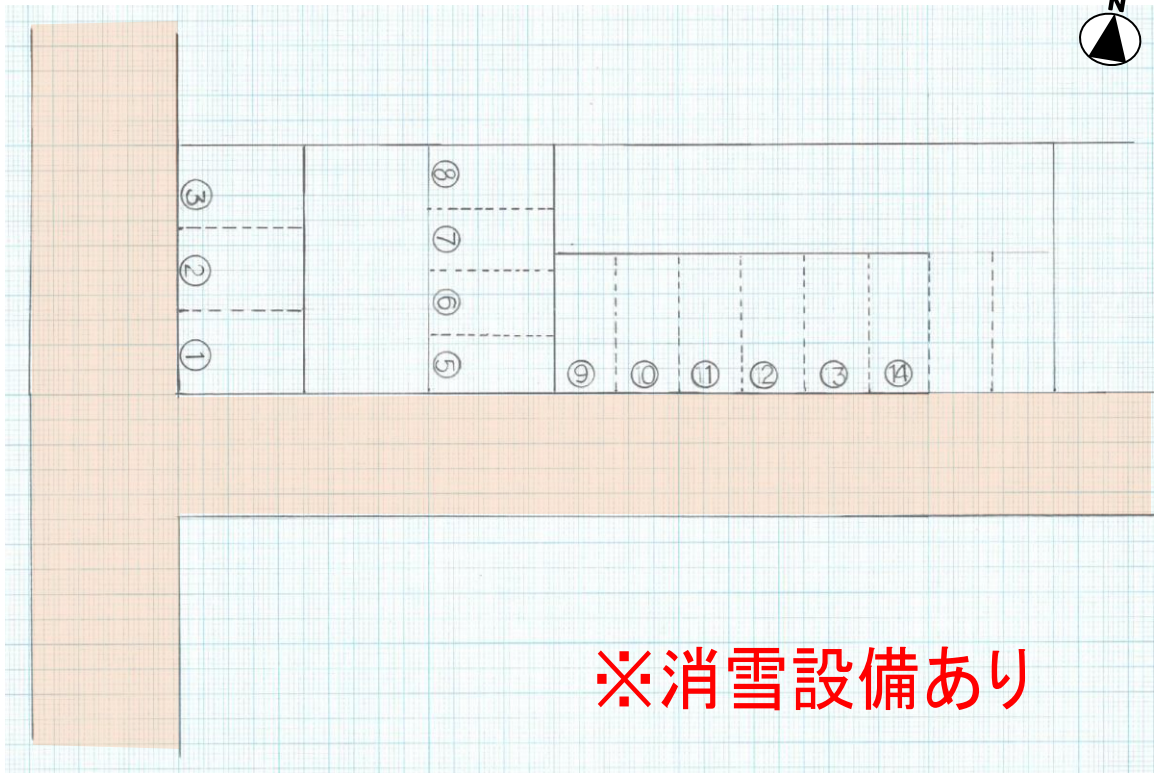

星野パーキング(柏崎市諏訪町)

株式会社上新不動産
電話 0258-66-8205

所在地	柏崎市諏訪町 5 番 27 号	
区画数	青空駐車場 13 区画	
青空駐車場 費用	駐車場代	5,000円(税込)
	仲介料	5,500円(税込)
	合計	10,500円(税込)

交通・環境

J R 「東柏崎駅」 車 10 分 ・ 「柏崎市市役所前まで徒歩 3 分

位置図

市役所第二分館

※消雪設備あり