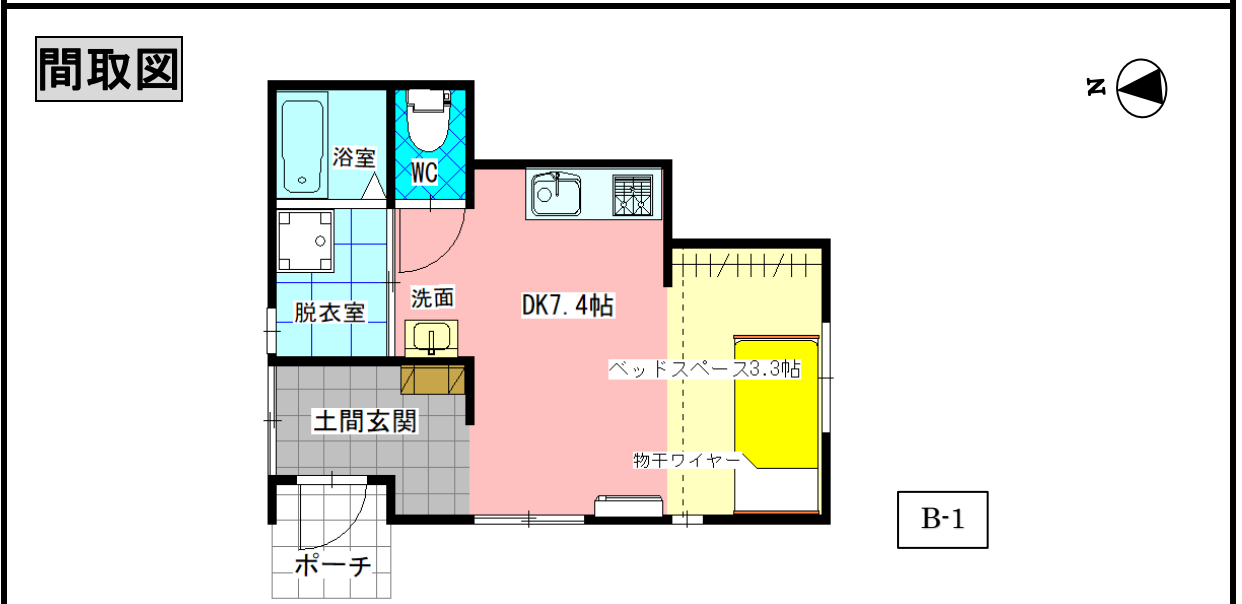

仲介料 0 円！家賃 1 ヶ月 0 円！キャンペーン中☆

周辺環境	スーパー「マールイ国道店」まで徒歩 7 分
	コンビニ「セブンイレブン見附上新田町」まで徒歩 10 分
	「見附市立今町中学校」まで徒歩 1 分

上新不動産の HP をモバイルで見る

上新不動産を友だち追加